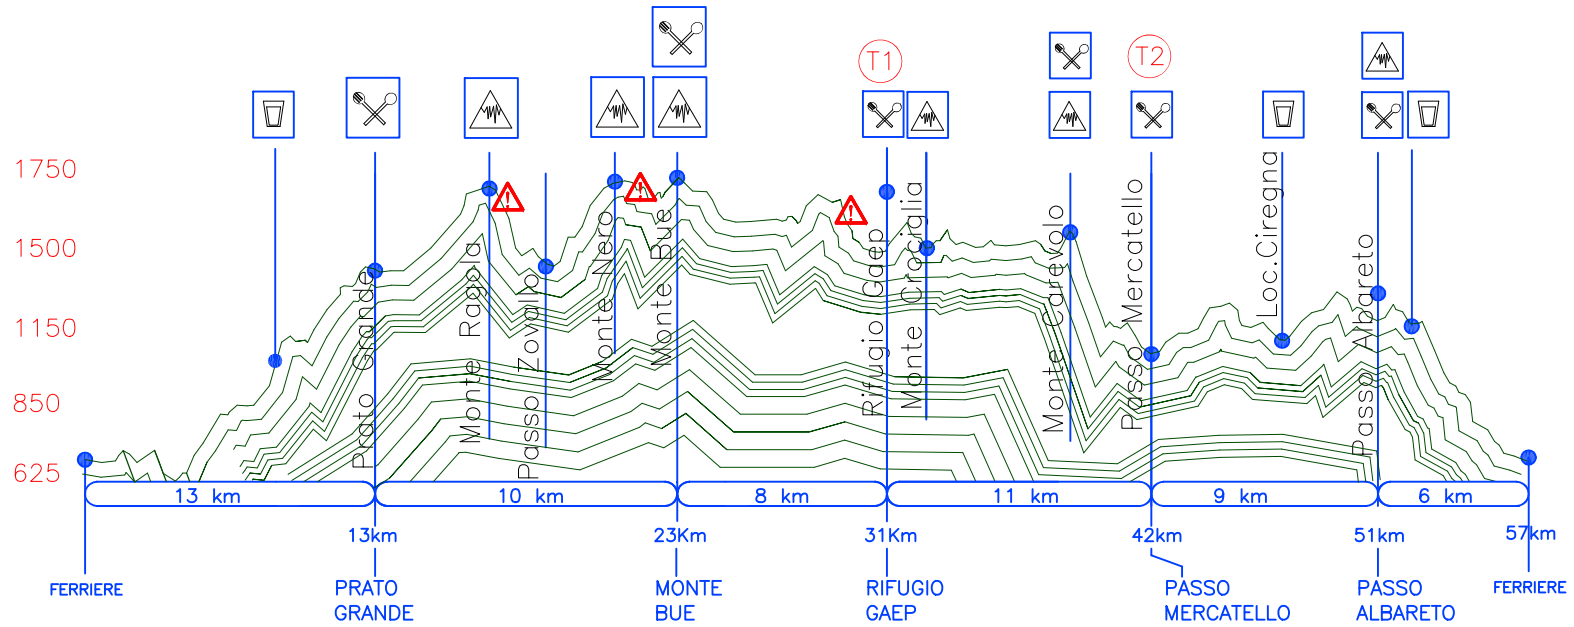

Ferriere Classic Ring – 57 km

Vetta

Ristoro completo

Tratto pericoloso

Punto Acqua

Punto di controllo