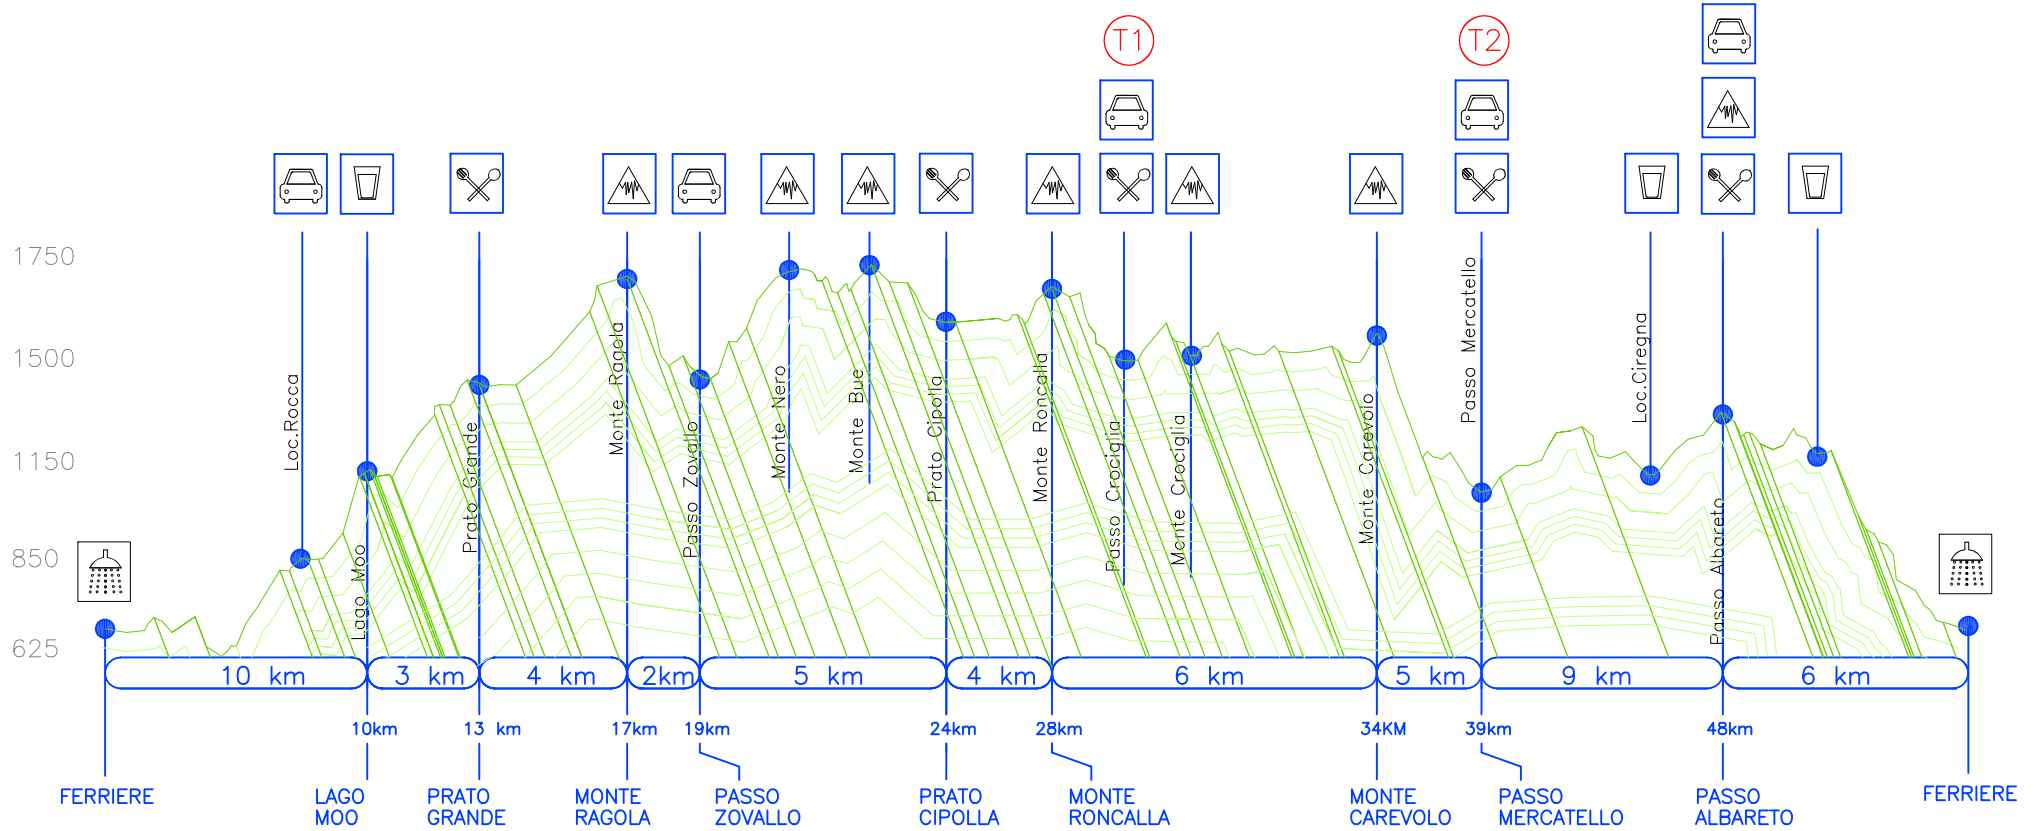

Ferriere Classic Ring – 54 km

wc Toilette

Ristoro completo

Doccia

Vetta

Ristoro liquido

Riposo

T1 T2 Punto di controllo

Punto raggiungibile in auto