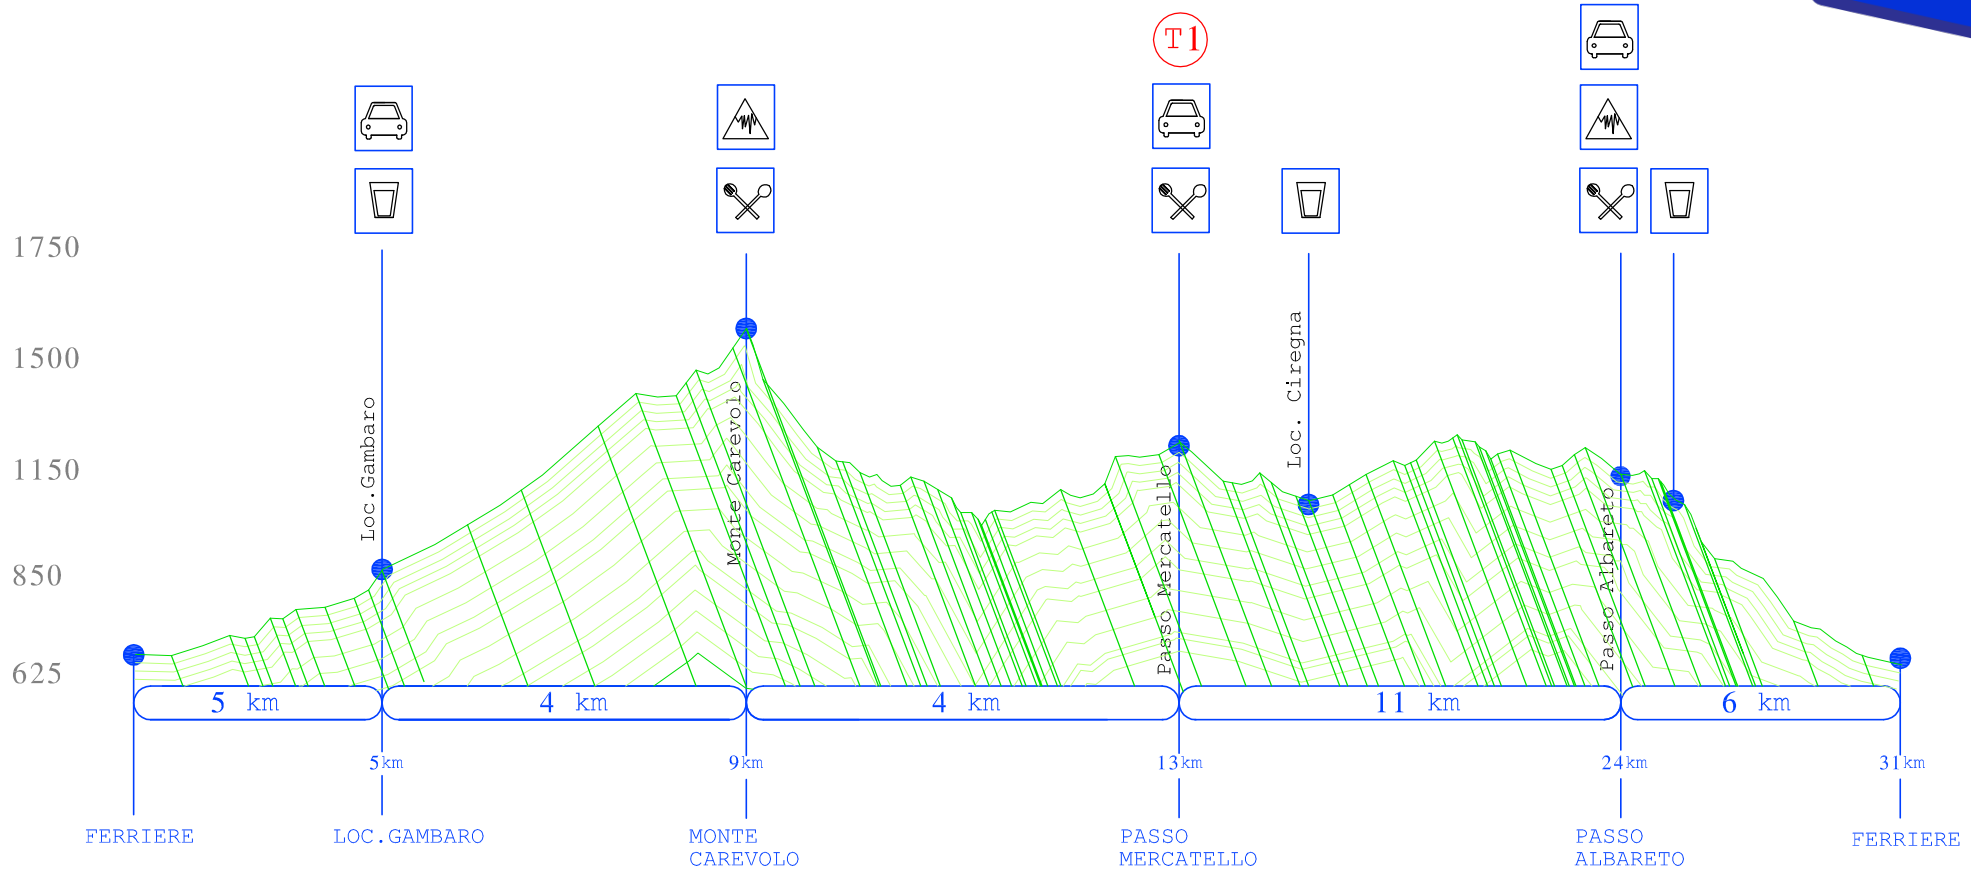

Carevolo Trail Race - 31 km

Toilette
 Ristoro completo

Doccia
 Vetta

Ristoro liquido
 Riposo

Punto di controllo
 Punto raggiungibile in auto