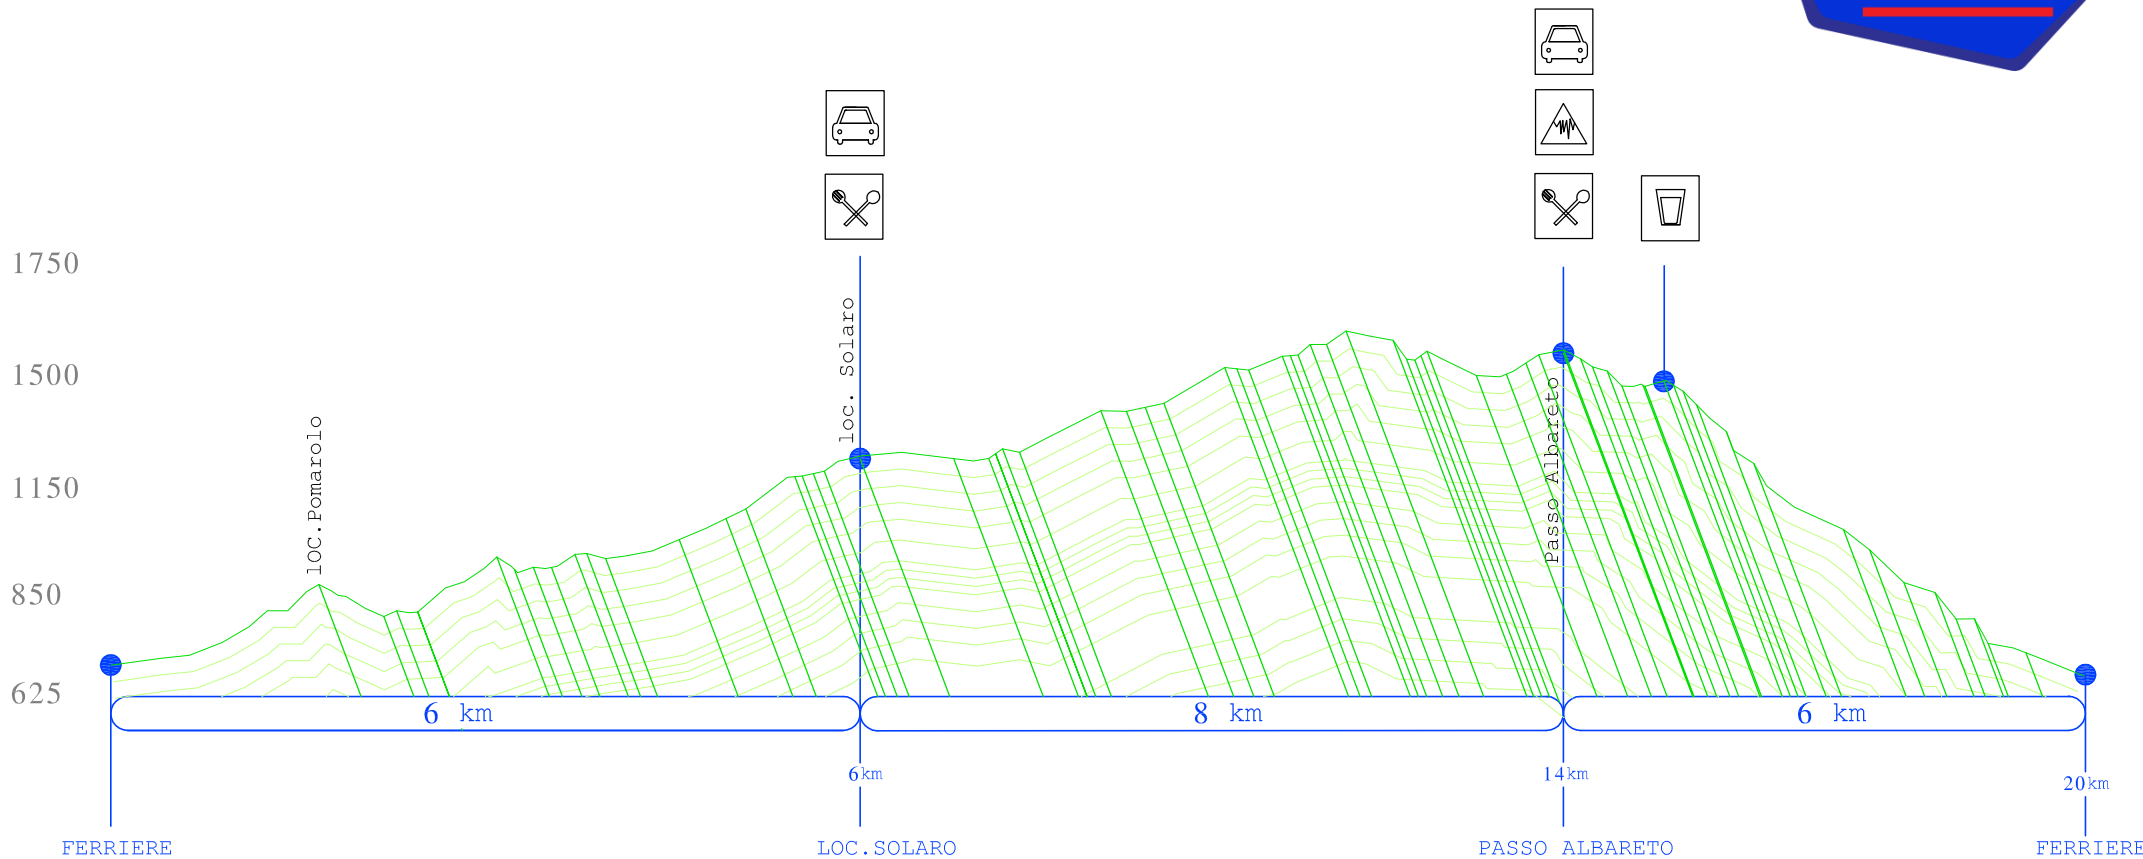

Panoramic Trail Race - 20 Km

 Toilette

 Doccia

 Ristoro liquido

 Punto raggiungibile in auto

 Ristoro completo

 Vetta

 Riposo